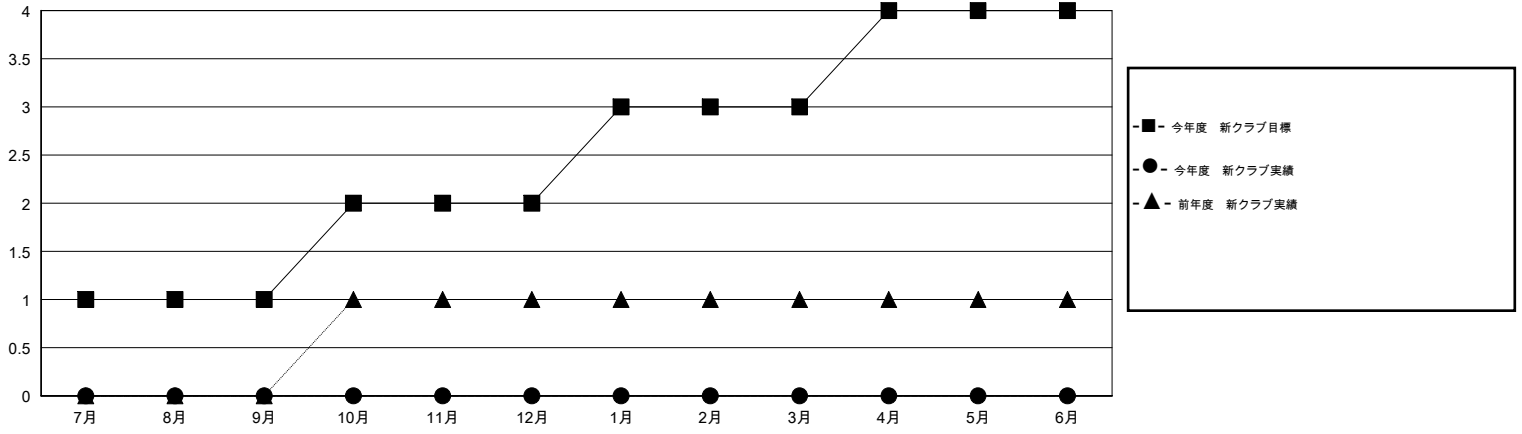

MONTHLY MEMBERSHIP PROGRESS REPORT

District 335 B

Results as of: 9/30/2016

GMT: Masayoshi Maruyama

地域 JAPAN

GMT会則地域 5-Jap

クラブ				
結果: 2016-2017				
四半期	新クラブ目標	新クラブ	解散クラブ	純増/減
7月/8月/9月	1	0	1	-1
10月/11月/12月	1	0	0	0
1月/2月/3月	1	0	0	0
4月/5月/6月	1	0	0	0

名				
結果: 2016-2017				
四半期	新会員目標	チャーターメン バー/新会員	退会者	純増/減
7月/8月/9月	220	159	100	59
10月/11月/12月	120	0	0	0
1月/2月/3月	220	0	0	0
4月/5月/6月	120	0	0	0

新クラブ目標及び実績累計

会員目標及び実績累計

解散クラブ: 1	86 CLUBS OF 170 一名以上の新会員を登録	男女別
		男性 4,866 (72.75%)
		女性 1,823 (27.25%)
退会者	健康診断データはこちら	家族会員 2,826
物故会員 17		世帯主 1,287
クラブ解散 15		世帯主以外 1,539
その他 68		
合計 100		