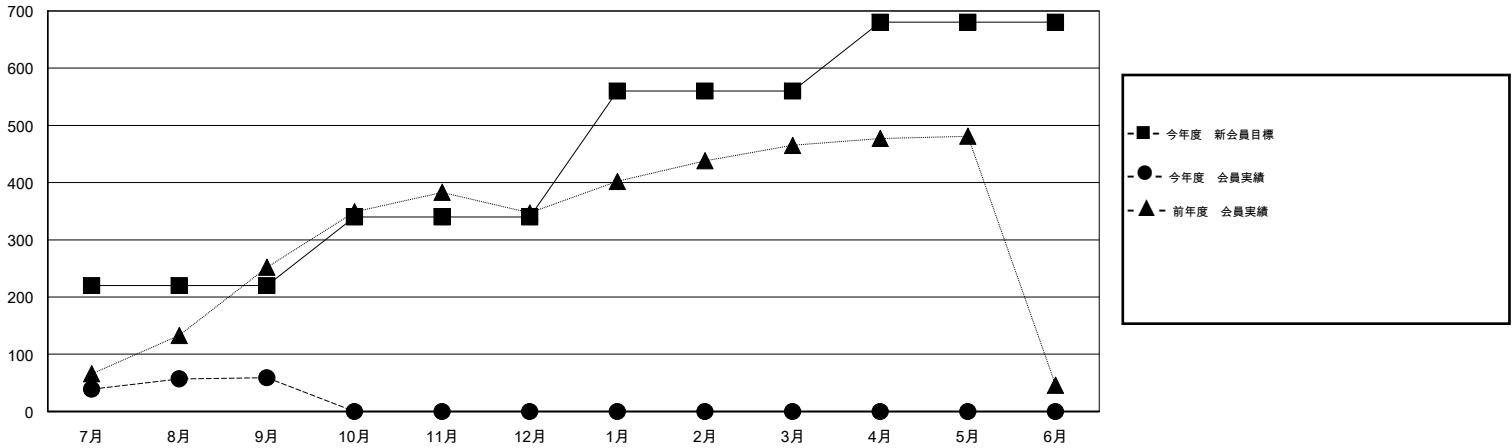

MONTHLY MEMBERSHIP PROGRESS REPORT

District 335 B

Results as of: 9/30/2016

GMT: Masayoshi Maruyama

地域 JAPAN

GMT会則地域 5-Jap

クラブ				
結果: 2016-2017				
四半期	新クラブ目標	新クラブ	解散クラブ	純増/減
7月/8月/9月	1	0	1	-1
10月/11月/12月	1	0	0	0
1月/2月/3月	1	0	0	0
4月/5月/6月	1	0	0	0

名				
結果: 2016-2017				
四半期	新会員目標	チャーターメン バー/新会員	退会者	純増/減
7月/8月/9月	220	159	100	59
10月/11月/12月	120	0	0	0
1月/2月/3月	220	0	0	0
4月/5月/6月	120	0	0	0

新クラブ目標及び実績累計

会員目標及び実績累計

解散クラブ: 1	86 CLUBS OF 170 一名以上の新会員を登録	男女別
		男性 4,866 (72.75%)
		女性 1,823 (27.25%)
退会者	健康診断データはこちら	家族会員 2,826
物故会員 17		世帯主 1,287
クラブ解散 15		世帯主以外 1,539
その他 68		
合計 100		